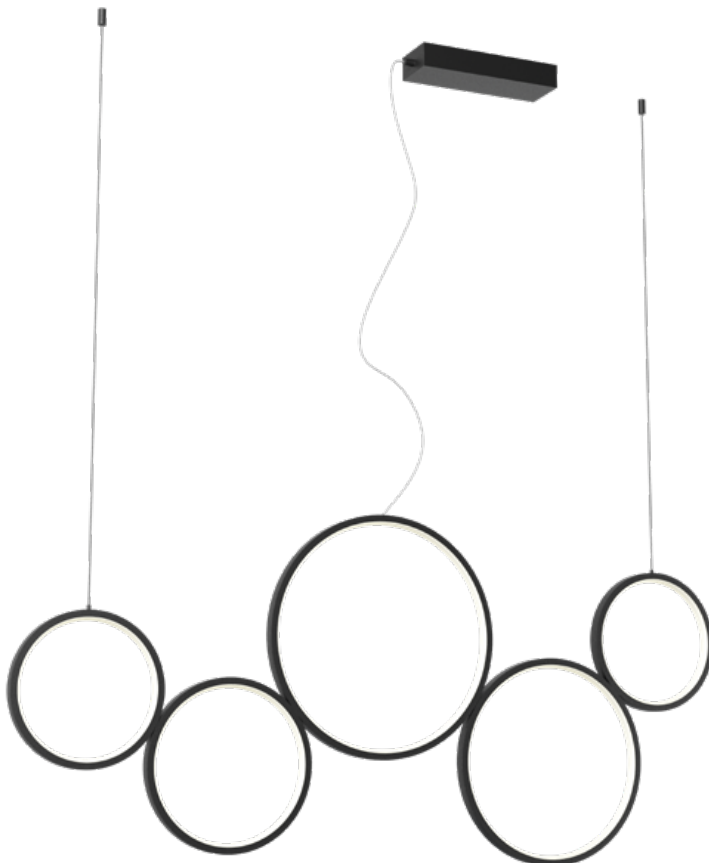

01-3382 Sand White
01-3383 Mat Gold
01-3384 Sand Black
SMD LED · 40W
CCT 3000/4000/6000K · CRI 98
LED flux: 5124 lm
Luminaire flux: 3330 lm